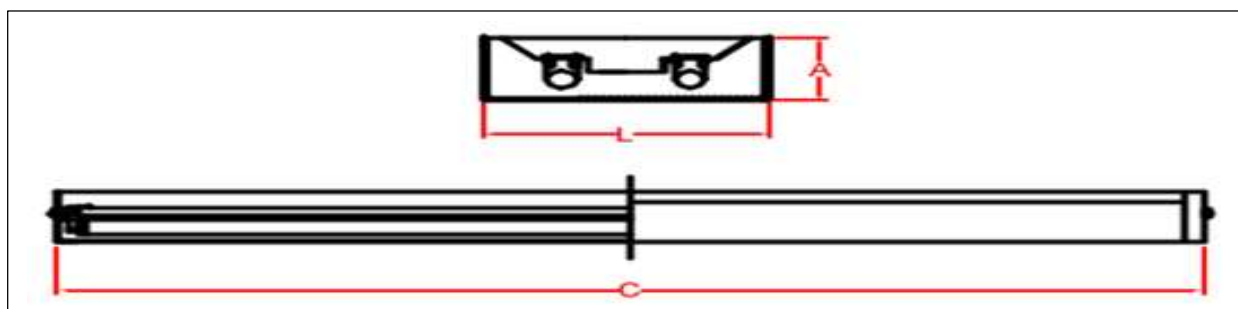

IC-1004-Lsu -T.LED – IP-42

ILUMINAÇÃO COMERCIAL – SOBREPOR

Luminária de sobrepор ou pendente em teto ou parede. Corpo e refletor em chapa de aço tratada com pintura eletrostática epóxi na cor branca. Difusor em forma de “U” em poliestireno leitoso ou transparente. Soquetes em policarbonato antivibratório de engate rápido, para uso de lâmpadas TuboLed.

DIMENSÕES (m/m)

Lampadas TUBO LED	Altura (A)	Largura (L)	Comprimento (C)
2 x 9/10W	55	161	625
2 x 18/20W	55	161	1235

Devido a constante aprimoramento deste produto, reservamo-nos o direito de alterá-lo a qualquer momento sem prévio aviso.