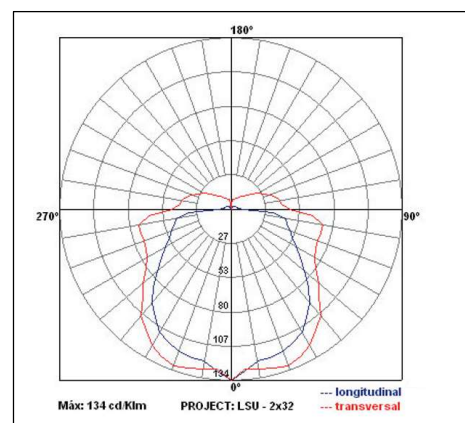

IC-1004-Lsu -T.LED – IP-42

ILUMINAÇÃO COMERCIAL – SOBREPOR

Luminária de sobrepор ou pendente em teto ou parede. Corpo e refletor em chapa de aço tratada com pintura eletrostática epóxi na cor branca. Difusor em forma de “U” em poliestireno leitoso ou transparente. Soquetes em policarbonato antivibratório de engate rápido, para uso de lâmpadas TuboLed.

DIMENSÕES (m/m)

Lampadas TUBO LED	Altura (A)	Largura (L)	Comprimento (C)
2 x 9/10W	55	161	625
2 x 18/20W	55	161	1235

Devido a constante aprimoramento deste produto, reservamo-nos o direito de alterá-lo a qualquer momento sem prévio aviso.