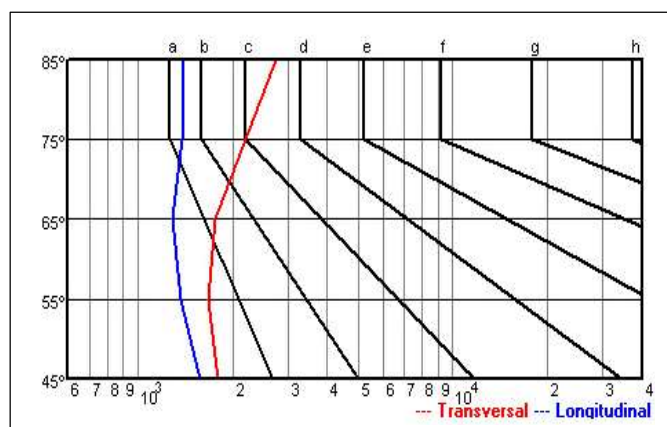

IC-1004-Lsu -T.LED – IP-42

ILUMINAÇÃO COMERCIAL – SOBREPOR

Luminária de sobrepор ou pendente em teto ou parede. Corpo e refletor em chapa de aço tratada com pintura eletrostática epóxi na cor branca. Difusor em forma de “U” em poliestireno leitoso ou transparente. Soquetes em policarbonato antivibratório de engate rápido, para uso de lâmpadas TuboLed.

DIMENSÕES (m/m)

Lampadas TUBO LED	Altura (A)	Largura (L)	Comprimento (C)
2 x 9/10W	55	161	625
2 x 18/20W	55	161	1235

Devido a constante aprimoramento deste produto, reservamo-nos o direito de alterá-lo a qualquer momento sem prévio aviso.